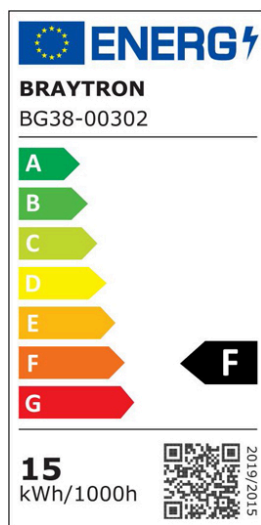

Braytron

TECHNISCHES DATENBLATT

MODELL	BG38-00302
BESCHREIBUNG	BRY-WALLS-B-ELP-GRY-15W-3000K-IP65-WALL LIGHT

IP65

BRAYTRON SRL

MUNICIPIUL BUCUREȘTI, SECTOR 6, BLD. IULIU MANIU, NR.616, CORP B, ET.1,BUCUREȘTI, Sector 6(RO)
info@braytron.com
www.braytron.com

Pagina 1 din 2

Allgemeine Merkmale

Modell	: BG38-00302
Hauptkategorie	: Außenbeleuchtung
Unterkategorie	: LED-Wandleuchte
Typ	: Bulkhead
Gehäusefarbe	: Grey
Lampentyp/Form	: Non-Directional
Dimmbar	: Not-Dimmable
Lichtquelle	: LED
Garantie	: 2 Years
Klasse	: Class II
IP (Schutzart)	: IP65

Product Characteristics

Leistung	: 15
Farbtemperatur	: 3000K
Effektive Lumen	: 1460
Farbwiedergabeindex (CRI)	: ≥ 80
Energieeffizienzklasse	: F
Lichtabstrahlwinkel	: 120°

Elektrische Eigenschaften

Lebensdauer	: 20000 h
Spannung	: 220-240V 50/60Hz
Leistungsfaktor	: $>0,5$
Material	: PC
Arbeitstemperatur	: $-20^{\circ}\text{C} \sim +40^{\circ}\text{C}$