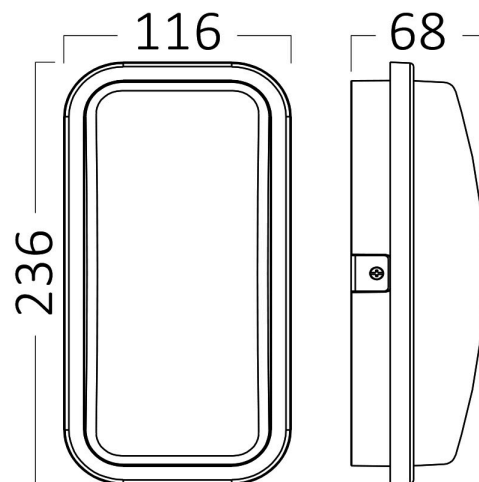

Braytron

TECHNISCHES DATENBLATT

MODELL	BG38-00302
BESCHREIBUNG	BRY-WALLS-B-ELP-GRY-15W-3000K-IP65-WALL LIGHT

IP65

BRAYTRON SRL

MUNICIPIUL BUCUREȘTI, SECTOR 6, BLD. IULIU MANIU, NR.616, CORP B, ET.1,BUCUREȘTI, Sector 6(RO)
info@braytron.com
www.braytron.com

Pagina 1 din 2

Allgemeine Merkmale

Modell	: BG38-00302
Hauptkategorie	: Außenbeleuchtung
Unterkategorie	: LED-Wandleuchte
Typ	: Bulkhead
Gehäusefarbe	: Grey
Lampentyp/Form	: Non-Directional
Dimmbar	: Not-Dimmable
Lichtquelle	: LED
Garantie	: 2 Years
Klasse	: Class II
IP (Schutzart)	: IP65

Dimensions & Weight

Länge	: 236 mm
Breite	: 116 mm
Höhe	: 68 mm
Gewicht	: 256 gr

Paket-Informationen

Nettogewicht	: 5,10 kgs
Bruttogewicht	: 7,10 kgs
Stückzahl pro Karton (PCS/CTN)	: 20
Länge	: 510 mm
Breite	: 390 mm
Höhe	: 270 mm
EAN-Code	: 5949097720413