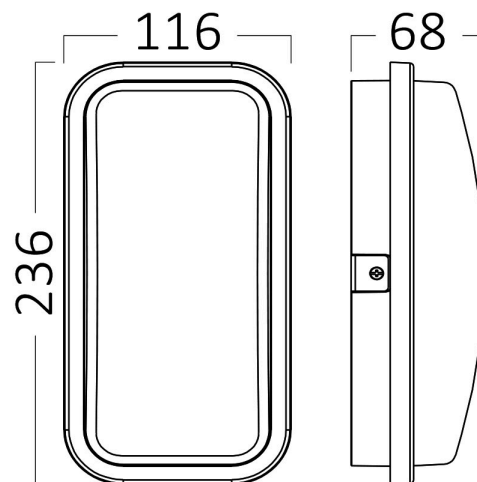

# Braytron

FIȘĂ TEHNICĂ

MODEL BG38-00302

DESCRIERE BRY-WALLS-B-ELP-GRY-15W-3000K-IP65-WALL LIGHT

IP65

BRAYTRON LIGHTING

Bd. Iuliu Maniu, Nr.616, Sector 6, 061129, Bucuresti - ROMANIA  
info@braytron.com  
www.braytron.com

## Caracteristici Generale

Model	: BG38-00302
Familia principală/Categorie	: Iluminat Exterior
Sub-familia/Subcategorie	: Lampă LED Perete
Tip	: Bulkhead
Culoarea corpului	: Grey
Forma lămpii	: Non-Directional
Dimabil	: Not-Dimmable
Sursa de lumină	: LED
Garanție	: 2 Years
Clasă	: Class II
IP (Grad de protecție)	: IP65

## Dimensiuni si Greutati

Lungime	: 236 mm
Lățime	: 116 mm
Înălțime	: 68 mm
Greutate	: 256 gr

## Informatii despre ambalaj

Greutate netă	: 5,10 kgs
Greutate brută	: 7,10 kgs
Bucăți pe cutie (PCS/CTN)	: 20
Lungime	: 510 mm
Lățime	: 390 mm
Înălțime	: 270 mm
Cod EAN	: 5949097720413