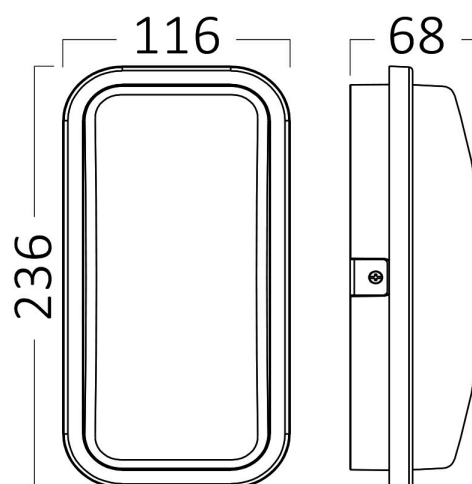

Braytron

TEHNIČNI LIST

MODEL	BG38-00302
OPIS	BRY-WALLS-B-ELP-GRY-15W-3000K-IP65-WALL LIGHT

IP65

BRAYTRON SRL

MUNICIPIUL BUCUREȘTI, SECTOR 6, BLD. IULIU MANIU, NR.616, CORP B, ET.1,BUCUREȘTI, Sector 6(RO)
info@braytron.com
www.braytron.com

Pagina 1 din 2

Splošne Lastnosti

Model	: BG38-00302
Glavna kategorija	: Zunanja razsvetljava
Podkategorija	: LED stenska svetilka
Tip	: Bulkhead
Barva ohišja	: Grey
Oblika svetilke	: Non-Directional
Zatamnitev	: Not-Dimmable
Vir svetlobe	: LED
Garancija	: 2 Years
Razred	: Class II
IP (Stopnja zaščite)	: IP65

Dimensions & Weight

Dolžina	: 236 mm
Širina	: 116 mm
Višina	: 68 mm
Teža	: 256 gr

Informacije O Paketu

Neto teža	: 5,10 kgs
Bruto teža	: 7,10 kgs
Kosi v škatli (PCS/CTN)	: 20
Dolžina	: 510 mm
Širina	: 390 mm
Višina	: 270 mm
EAN koda	: 5949097720413