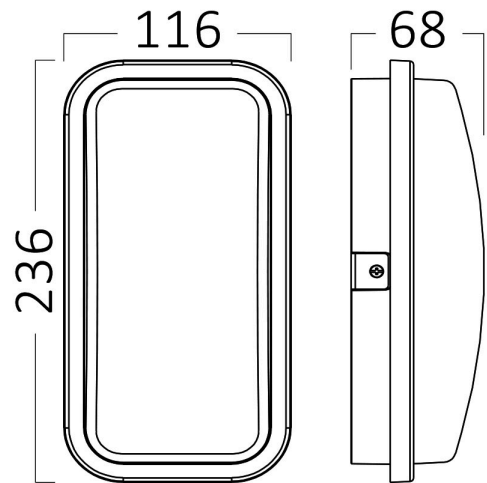

Braytron

ТЕХНИЧКИ ЛИСТ

МОДЕЛ

BG38-00302

ОПИС

BRY-WALLS-B-ELP-GRY-15W-3000K-IP65-WALL LIGHT

BRAYTRON SRL

MUNICIPIUL BUCUREȘTI, SECTOR 6, BLD. IULIU MANIU, NR.616, CORP B, ET.1,BUCUREȘTI,Sector 6(RO)
info@braytron.com
www.braytron.com

Pagina 1 din 2