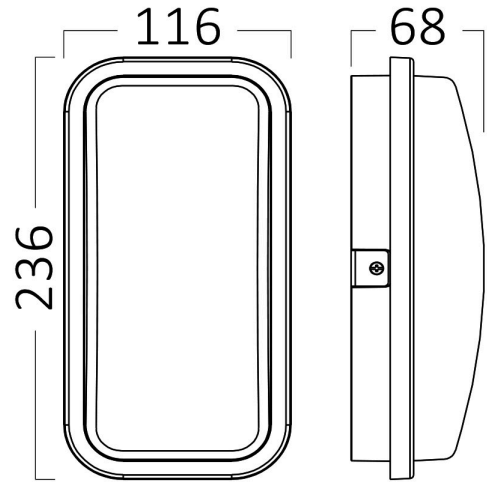

Braytron

TEKNIK VERI SAYFASI

MODEL

BG38-00302

AÇIKLAMA

BRY-WALLS-B-ELP-GRY-15W-3000K-IP65-WALL LIGHT

BRAYTRON SRL

MUNICIPIUL BUCUREȘTI, SECTOR 6, BLD. IULIU MANIU, NR.616, CORP B, ET.1,BUCUREȘTI, Sector 6(RO)
info@braytron.com
www.braytron.com

Sayfa 1 / 2