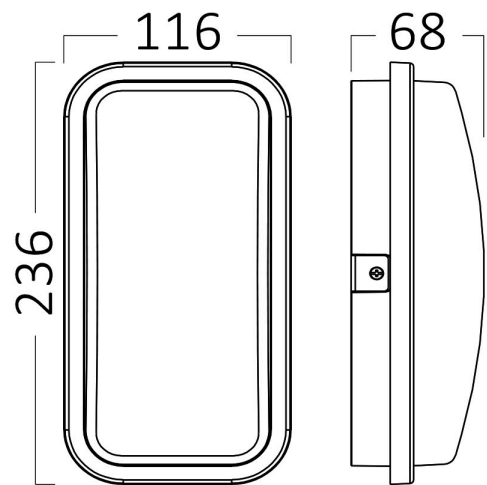

BRAYTRON SRL

MUNICIPIUL BUCUREȘTI, SECTOR 6, BLD. IULIU MANIU, NR.616, CORP B, ET.1,BUCUREȘTI,Sector 6(RO)
info@braytron.com
www.braytron.com

Pagina 1 din 2