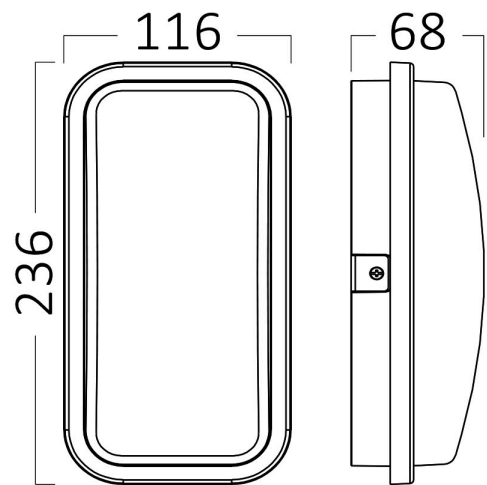

Braytron

FIȘĂ TEHNICĂ

MODEL BG38-00312

DESCRIERE BRY-WALLS-B-ELP-GRY-15W-4000K-IP65-WALL LIGHT

BRAYTRON LIGHTING

Bd. Iuliu Maniu, Nr.616, Sector 6, 061129, Bucuresti - ROMANIA
info@braytron.com
www.braytron.com

SPOTVISION ELECTRIC & LIGHTING S.R.L

Bd. Iuliu Maniu, Nr.616, Sector 6, 061129, Bucuresti - ROMANIA
sales@spotvisionelectric.ro
www.spotvisionelectric.ro

Pagina 1 din 2

Caracteristici Generale

Model	: BG38-00312
Familia principală/Categorie	: Iluminat Exterior
Sub-familia/Subcategorie	: Lampă LED Perete
Tip	: Bulkhead
Culoarea corpului	: Grey
Forma lămpii	: Non-Directional
Dimabil	: Not-Dimmable
Sursa de lumină	: LED
Garanție	: 2 Years
Clasă	: Class II
IP (Grad de protecție)	: IP65

Lifetime	: 20000 h
Tensiune	: 220-240V 50/60Hz
Factor de putere	: $>0,5$
Material	: PC
Temperatura de lucru	: $-20^\circ\text{C} \sim +40^\circ\text{C}$

Dimensiuni si Greutati

Lungime	: 236 mm
Lățime	: 116 mm
Înălțime	: 68 mm
Greutate	: 256 gr

Informatii despre ambalaj

Greutate netă	: 5,10 kgs
Greutate brută	: 7,10 kgs
Bucăți pe cutie (PCS/CTN)	: 20
Lungime	: 510 mm
Lățime	: 390 mm
Înălțime	: 270 mm
Cod EAN	: 5949097720420