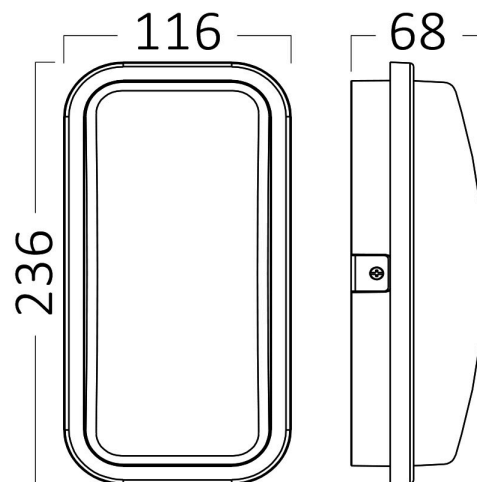

Braytron

TEHNIČNI LIST

MODEL BG38-00312

OPIS BRY-WALLS-B-ELP-GRY-15W-4000K-IP65-WALL LIGHT

BRAYTRON SRL

MUNICIPIUL BUCUREȘTI, SECTOR 6, BLD. IULIU MANIU, NR.616, CORP B, ET.1,BUCUREȘTI, Sector 6(RO)
info@braytron.com
www.braytron.com

Pagina 1 din 2