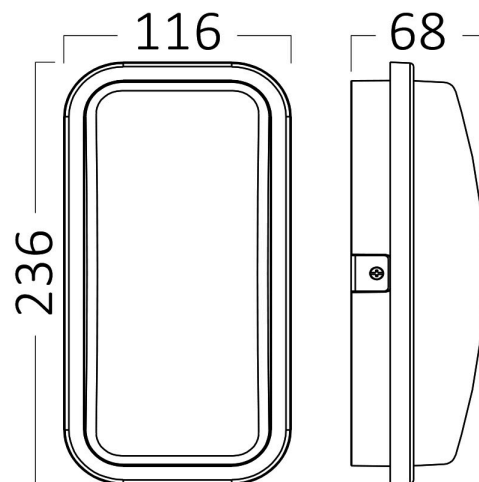

Braytron

ТЕХНИЧКИ ЛИСТ

МОДЕЛ	BG38-00312
ОПИС	BRY-WALLS-B-ELP-GRY-15W-4000K-IP65-WALL LIGHT

IP65

BRAYTRON SRL

MUNICIPIUL BUCUREȘTI, SECTOR 6, BLD. IULIU MANIU, NR.616, CORP B, ET.1,BUCUREȘTI,Sector 6(RO)
info@braytron.com
www.braytron.com

Pagina 1 din 2

Opšte karakteristike

Model	: BG38-00312
Glavna kategorija	: Spoljašnja rasveta
Podkategorija	: LED zidna lampa
Tip	: Bulkhead
Boja kućišta	: Grey
Oblik lampe	: Non-Directional
Dimmabilno	: Not-Dimmable
Izvor svetlosti	: LED
Garancija	: 2 Years
Klasa	: Class II
IP (Stepen zaštite)	: IP65

Vek trajanja	: 20000 h
Napon	: 220-240V 50/60Hz
Faktor snage	: $>0,5$
Materijal	: PC
Radna temperatura	: $-20^\circ\text{C} \sim +40^\circ\text{C}$

Dimenzije i težina artikla

Dužina	: 236 mm
Širina	: 116 mm
Visina	: 68 mm
Težina	: 256 gr

Informacije o pakovanju

Neto težina	: 5,10 kgs
Bruto težina	: 7,10 kgs
Komada u pakovanju (PCS/CTN)	: 20
Dužina	: 510 mm
Širina	: 390 mm
Visina	: 270 mm
EAN kod	: 5949097720420

BRAYTRON SRL

MUNICIPIUL BUCUREȘTI, SECTOR 6, BLD. IULIU MANIU, NR.616, CORP B, ET.1,BUCUREȘTI, Sector 6(RO)