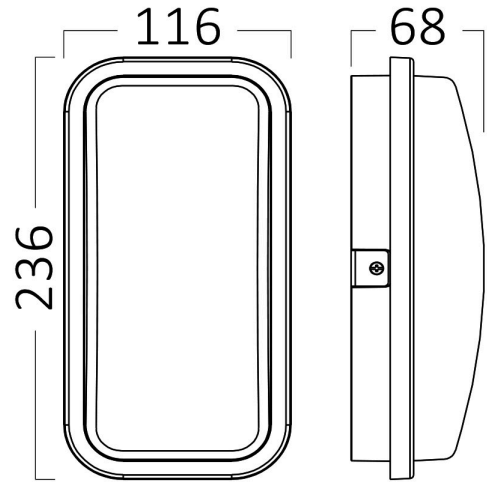

Braytron

TEKNİK VERİ SAYFASI

MODEL

BG38-00312

AÇIKLAMA

BRY-WALLS-B-ELP-GRY-15W-4000K-IP65-WALL LIGHT

BRAYTRON SRL

MUNICIPIUL BUCUREȘTI, SECTOR 6, BLD. IULIU MANIU, NR.616, CORP B, ET.1,BUCUREȘTI, Sector 6(RO)
info@braytron.com
www.braytron.com

Sayfa 1 / 2

Genel Özellikler

Model No	: BG38-00312
Üst Kategori	: Dış Mekan Aydınlatma
Alt Kategori	: LED Duvar Lambası
Tür	: Bulkhead
Gövde Rengi	: Grey
Lamba Şekli	: Non-Directional
Kısılabilir	: Not-Dimmable
Işık Kaynağı	: LED
Garanti	: 2 Years
Class	: Class II
IP	: IP65

Ölçüler & Ağırlık

Ürün Uzunluğu	: 236 mm
Ürün Genişliği	: 116 mm
Ürün Yüksekliği	: 68 mm
Ürün Ağırlığı	: 256 gr

Paketleme Bilgileri

Net Ağırlık	: 5,10 kgs
Brüt Ağırlık	: 7,10 kgs
Koli Adet Bilgisi	: 20
Uzunluk	: 510 mm
Genişlik	: 390 mm
Yükseklik	: 270 mm
Barkod	: 5949097720420