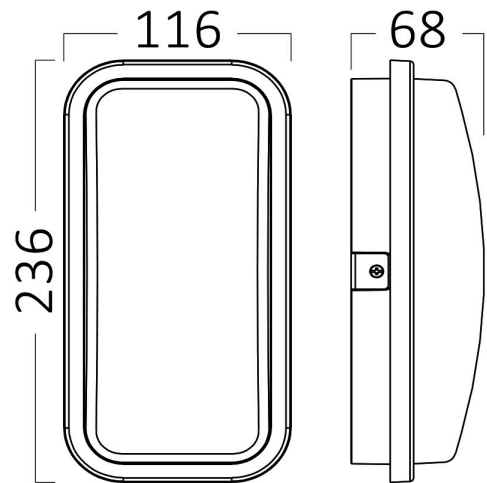

Braytron

TECHNISCHES DATENBLATT

MODELL	BG38-00332
BESCHREIBUNG	BRY-WALLS-B-ELP-GRY-15W-6500K-IP65-WALL LIGHT

BRAYTRON SRL

MUNICIPIUL BUCUREȘTI, SECTOR 6, BLD. IULIU MANIU, NR.616, CORP B, ET.1,BUCUREȘTI,Sector 6(RO)
info@braytron.com
www.braytron.com

Allgemeine Merkmale

Modell	: BG38-00332
Hauptkategorie	: Außenbeleuchtung
Unterkategorie	: LED-Wandleuchte
Typ	: Bulkhead
Gehäusefarbe	: Grey
Lampentyp/Form	: Non-Directional
Dimmbar	: Not-Dimmable
Lichtquelle	: LED
Garantie	: 2 Years
Klasse	: Class II
IP (Schutzart)	: IP65

Dimensions & Weight

Länge	: 236 mm
Breite	: 116 mm
Höhe	: 68 mm
Gewicht	: 256 gr

Paket-Informationen

Nettogewicht	: 5,10 kgs
Bruttogewicht	: 7,10 kgs
Stückzahl pro Karton (PCS/CTN)	: 20
Länge	: 510 mm
Breite	: 390 mm
Höhe	: 270 mm
EAN-Code	: 5949097720437