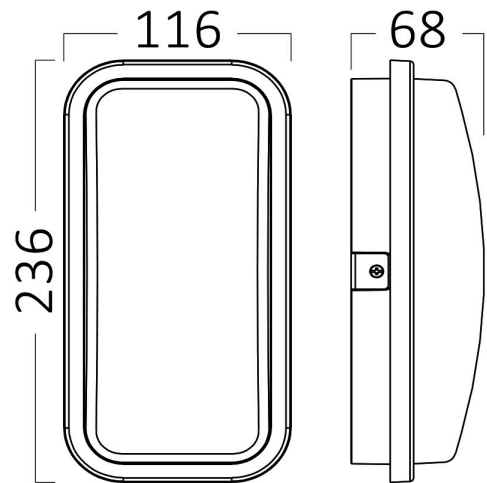

Braytron

TECHNICAL DATA SHEET

MODEL	BG38-00332
DESCRIPTION	BRY-WALLS-B-ELP-GRY-15W-6500K-IP65-WALL LIGHT

BRAYTRON SRL

MUNICIPIUL BUCUREȘTI, SECTOR 6, BLD. IULIU MANIU, NR.616, CORP B, ET.1,BUCUREȘTI,Sector 6(RO)
info@braytron.com
www.braytron.com

General Characteristics

Model No	:	BG38-00332
Main Family	:	Outdoor Lighting
Sub Family	:	LED Wall Light
Type	:	Bulkhead
Body Color	:	Grey
Lamp Shape	:	Non-Directional
Dimmable	:	Not-Dimmable
Light Source	:	LED
Warranty	:	2 Years
Class	:	Class II
IP	:	IP65

Dimensions & Weight

P. Length	:	236 mm
P. Width	:	116 mm
P. Height	:	68 mm
Weight	:	256 gr

Package Informations

N.W.	:	5,10 kgs
G.W.	:	7,10 kgs
PCS/CTN	:	20
Length	:	510 mm
Width	:	390 mm
Height	:	270 mm
EAN	:	5949097720437