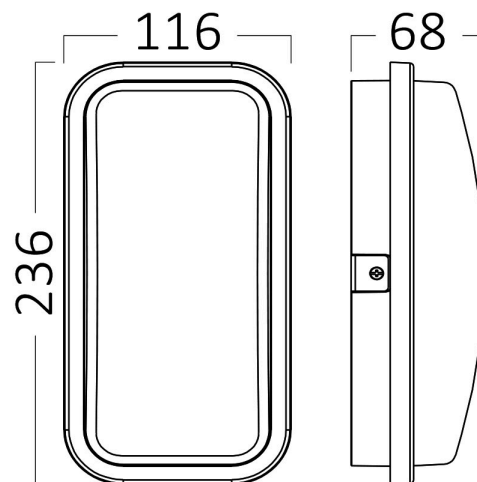

Braytron

FIȘĂ TEHNICĂ

MODEL BG38-00332

DESCRIERE BRY-WALLS-B-ELP-GRY-15W-6500K-IP65-WALL LIGHT

IP65

BRAYTRON LIGHTING

Bd. Iuliu Maniu, Nr.616, Sector 6, 061129, Bucuresti - ROMANIA
info@braytron.com
www.braytron.com

SPOTVISION ELECTRIC & LIGHTING S.R.L

Bd. Iuliu Maniu, Nr.616, Sector 6, 061129, Bucuresti - ROMANIA
sales@spotvisionelectric.ro
www.spotvisionelectric.ro

Pagina 1 din 2

Caracteristici Generale

Model	: BG38-00332
Familia principală/Categorie	: Iluminat Exterior
Sub-familia/Subcategorie	: Lampă LED Perete
Tip	: Bulkhead
Culoarea corpului	: Grey
Forma lămpii	: Non-Directional
Dimabil	: Not-Dimmable
Sursa de lumină	: LED
Garanție	: 2 Years
Clasă	: Class II
IP (Grad de protecție)	: IP65

Lifetime	: 20000 h
Tensiune	: 220-240V 50/60Hz
Factor de putere	: $>0,5$
Material	: PC
Temperatura de lucru	: $-20^{\circ}\text{C} \sim +40^{\circ}\text{C}$

Dimensiuni si Greutati

Lungime	: 236 mm
Lățime	: 116 mm
Înălțime	: 68 mm
Greutate	: 256 gr

Informatii despre ambalaj

Greutate netă	: 5,10 kgs
Greutate brută	: 7,10 kgs
Bucăți pe cutie (PCS/CTN)	: 20
Lungime	: 510 mm
Lățime	: 390 mm
Înălțime	: 270 mm
Cod EAN	: 5949097720437