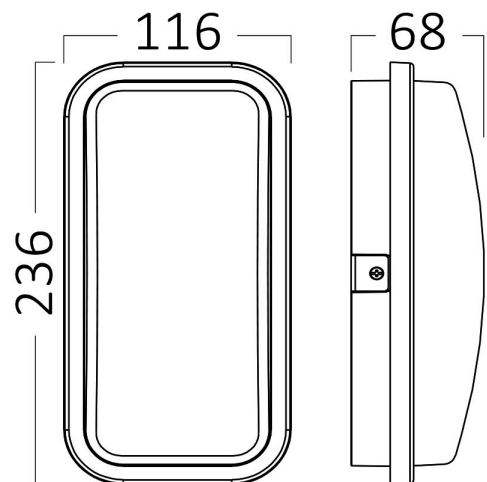

Braytron

TEHNIČNI LIST

MODEL	BG38-00332
OPIS	BRY-WALLS-B-ELP-GRY-15W-6500K-IP65-WALL LIGHT

BRAYTRON SRL

MUNICIPIUL BUCUREȘTI, SECTOR 6, BLD. IULIU MANIU, NR.616, CORP B, ET.1,BUCUREȘTI,Sector 6(RO)
info@braytron.com
www.braytron.com

Pagina 1 din 2