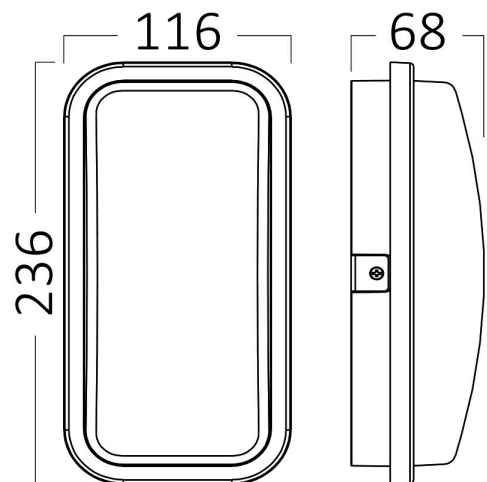

Braytron

ТЕХНИЧКИ ЛИСТ

МОДЕЛ BG38-00332

ОПИС BRY-WALLS-B-ELP-GRY-15W-6500K-IP65-WALL LIGHT

BRAYTRON SRL

MUNICIPIUL BUCUREȘTI, SECTOR 6, BLD. IULIU MANIU, NR.616, CORP B, ET.1,BUCUREȘTI,Sector 6(RO)
info@braytron.com
www.braytron.com

Pagina 1 din 2

Opšte karakteristike

Model	: BG38-00332
Glavna kategorija	: Spoljašnja rasveta
Podkategorija	: LED zidna lampa
Tip	: Bulkhead
Boja kućišta	: Grey
Oblik lampe	: Non-Directional
Dimmabilno	: Not-Dimmable
Izvor svetlosti	: LED
Garancija	: 2 Years
Klasa	: Class II
IP (Stepen zaštite)	: IP65

Vek trajanja	: 20000 h
Napon	: 220-240V 50/60Hz
Faktor snage	: $>0,5$
Materijal	: PC
Radna temperatura	: $-20^{\circ}\text{C} \sim +40^{\circ}\text{C}$

Dimenzije i težina artikla

Dužina	: 236 mm
Širina	: 116 mm
Visina	: 68 mm
Težina	: 256 gr

Informacije o pakovanju

Neto težina	: 5,10 kgs
Bruto težina	: 7,10 kgs
Komada u pakovanju (PCS/CTN)	: 20
Dužina	: 510 mm
Širina	: 390 mm
Visina	: 270 mm
EAN kod	: 5949097720437