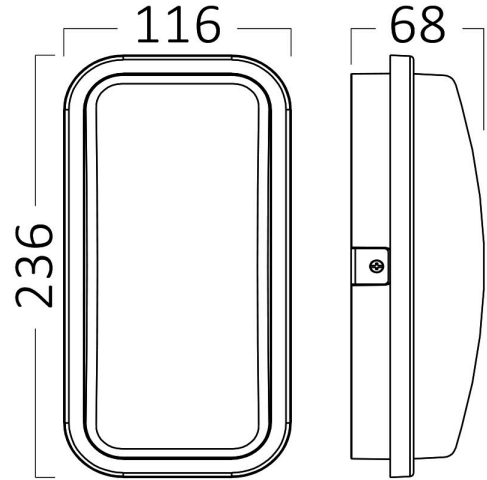

Braytron

TEKNİK VERİ SAYFASI

MODEL BG38-00332

AÇIKLAMA BRY-WALLS-B-ELP-GRY-15W-6500K-IP65-WALL LIGHT

BRAYTRON SRL

MUNICIPIUL BUCUREȘTI, SECTOR 6, BLD. IULIU MANIU, NR.616, CORP B, ET.1,BUCUREȘTI,Sector 6(RO)
info@braytron.com
www.braytron.com