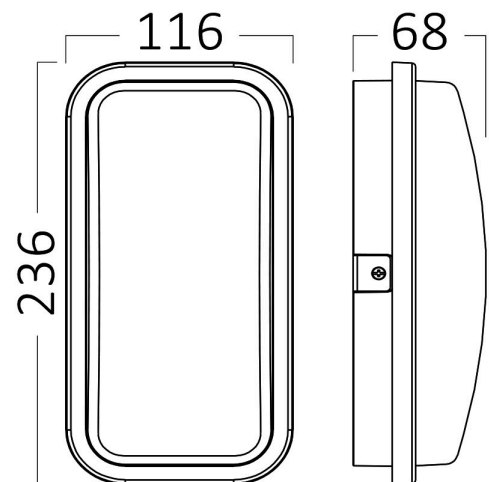

Braytron

TECHNISCHES DATENBLATT

MODELL	BG38-00382
BESCHREIBUNG	BRY-WALLS-B-ELP-GRY-15W-3IN1-IP65-WALL LIGHT

BRAYTRON SRL

MUNICIPIUL BUCUREȘTI, SECTOR 6, BLD. IULIU MANIU, NR.616, CORP B, ET.1,BUCUREȘTI,Sector 6(RO)
info@braytron.com
www.braytron.com

Allgemeine Merkmale

Modell	: BG38-00382
Hauptkategorie	: Außenbeleuchtung
Unterkategorie	: LED-Wandleuchte
Typ	: Bulkhead
Gehäusefarbe	: Grey
Lampentyp/Form	: Non-Directional
Dimmbar	: Not-Dimmable
Lichtquelle	: LED
Garantie	: 2 Years
Klasse	: Class II
IP (Schutzart)	: IP65

Dimensions & Weight

Länge	: 236 mm
Breite	: 116 mm
Höhe	: 68 mm
Gewicht	: 256 gr

Paket-Informationen

Nettogewicht	: 5,10 kgs
Bruttogewicht	: 7,10 kgs
Stückzahl pro Karton (PCS/CTN)	: 20
Länge	: 510 mm
Breite	: 390 mm
Höhe	: 270 mm