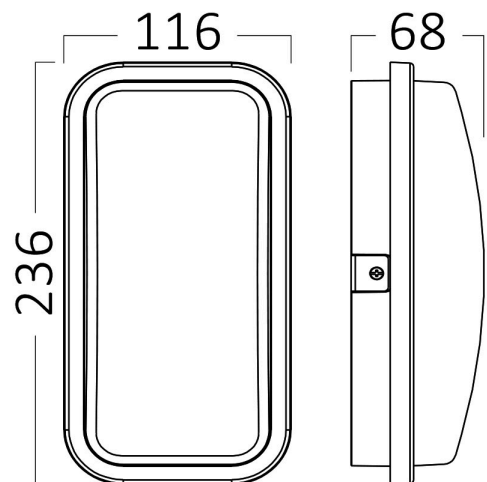

# Braytron

FIȘĂ TEHNICĂ

MODEL	BG38-00382
DESCRIERE	BRY-WALLS-B-ELP-GRY-15W-3IN1-IP65-WALL LIGHT

BRAYTRON LIGHTING

Bd. Iuliu Maniu, Nr.616, Sector 6, 061129, Bucuresti - ROMANIA  
info@braytron.com  
www.braytron.com

## Caracteristici Generale

Model	: BG38-00382
Familia principală/Categorie	: Iluminat Exterior
Sub-familia/Subcategorie	: Lampă LED Perete
Tip	: Bulkhead
Culoarea corpului	: Grey
Forma lămpii	: Non-Directional
Dimabil	: Not-Dimmable
Sursa de lumină	: LED
Garanție	: 2 Years
Clasă	: Class II
IP (Grad de protecție)	: IP65

## Dimensiuni si Greutati

Lungime	: 236 mm
Lățime	: 116 mm
Înălțime	: 68 mm
Greutate	: 256 gr

## Informatii despre ambalaj

Greutate netă	: 5,10 kgs
Greutate brută	: 7,10 kgs
Bucăți pe cutie (PCS/CTN)	: 20
Lungime	: 510 mm
Lățime	: 390 mm
Înălțime	: 270 mm