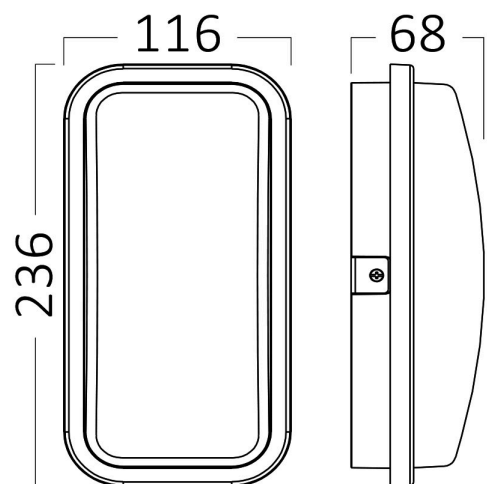

Braytron

TEHNIČNI LIST

MODEL	BG38-00382
OPIS	BRY-WALLS-B-ELP-GRY-15W-3IN1-IP65-WALL LIGHT

BRAYTRON SRL

MUNICIPIUL BUCUREȘTI, SECTOR 6, BLD. IULIU MANIU, NR.616, CORP B, ET.1,BUCUREȘTI,Sector 6(RO)
info@braytron.com
www.braytron.com

Splošne Lastnosti

Model	: BG38-00382
Glavna kategorija	: Zunanja razsvetljava
Podkategorija	: LED stenska svetilka
Tip	: Bulkhead
Barva ohišja	: Grey
Oblika svetilke	: Non-Directional
Zatamnitev	: Not-Dimmable
Vir svetlobe	: LED
Garancija	: 2 Years
Razred	: Class II
IP (Stopnja zaščite)	: IP65

Dimensions & Weight

Dolžina	: 236 mm
Širina	: 116 mm
Višina	: 68 mm
Teža	: 256 gr

Informacije O Paketu

Neto teža	: 5,10 kgs
Bruto teža	: 7,10 kgs
Kosi v škatli (PCS/CTN)	: 20
Dolžina	: 510 mm
Širina	: 390 mm
Višina	: 270 mm