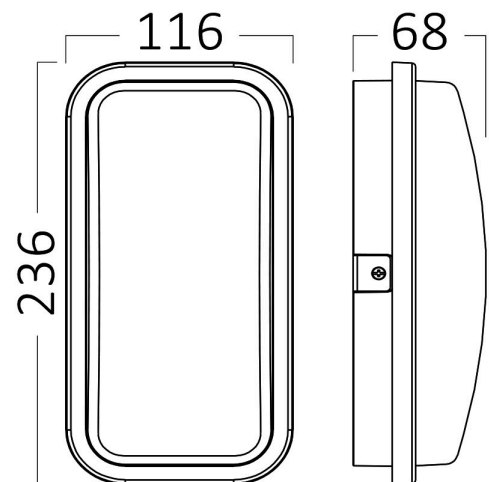

Braytron

ТЕХНИЧКИ ЛИСТ

МОДЕЛ	BG38-00382
ОПИС	BRY-WALLS-B-ELP-GRY-15W-3IN1-IP65-WALL LIGHT

BRAYTRON SRL

MUNICIPIUL BUCUREȘTI, SECTOR 6, BLD. IULIU MANIU, NR.616, CORP B, ET.1,BUCUREȘTI,Sector 6(RO)
info@braytron.com
www.braytron.com

Opšte karakteristike

Model	: BG38-00382
Glavna kategorija	: Spoljašnja rasveta
Podkategorija	: LED zidna lampa
Tip	: Bulkhead
Boja kućišta	: Grey
Oblik lampe	: Non-Directional
Dimmabilno	: Not-Dimmable
Izvor svetlosti	: LED
Garancija	: 2 Years
Klasa	: Class II
IP (Stepen zaštite)	: IP65

Vek trajanja	: 20000 h
Napon	: 220-240V 50/60Hz
Faktor snage	: >0,5
Materijal	: PC
Radna temperatura	: -20°C ~ +40°C

Dimenzije i težina artikla

Dužina	: 236 mm
Širina	: 116 mm
Visina	: 68 mm
Težina	: 256 gr

Informacije o pakovanju

Neto težina	: 5,10 kgs
Bruto težina	: 7,10 kgs
Komada u pakovanju (PCS/CTN)	: 20
Dužina	: 510 mm
Širina	: 390 mm
Visina	: 270 mm

BRAYTRON SRL

MUNICIPIUL BUCUREȘTI, SECTOR 6, BLD. IULIU MANIU, NR.616, CORP B, ET.1,BUCUREȘTI, Sector 6(RO)