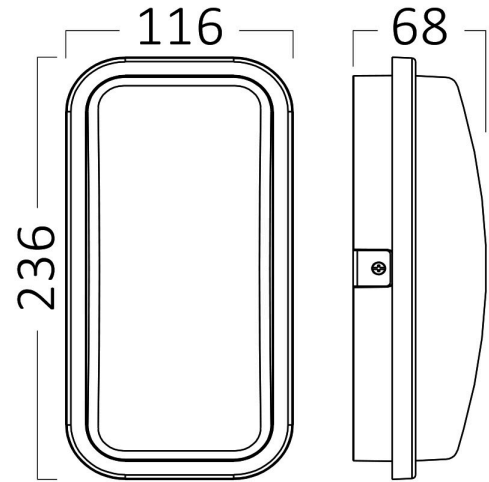

# Braytron

TEKNİK VERİ SAYFASI

MODEL BG38-00382

AÇIKLAMA BRY-WALLS-B-ELP-GRY-15W-3IN1-IP65-WALL LIGHT

BRAYTRON SRL

MUNICIPIUL BUCUREȘTI, SECTOR 6, BLD. IULIU MANIU, NR.616, CORP B, ET.1,BUCUREȘTI, Sector 6(RO)  
info@braytron.com  
www.braytron.com

## Genel Özellikler

Model No	: BG38-00382
Üst Kategori	: Dış Mekan Aydınlatma
Alt Kategori	: LED Duvar Lambası
Tür	: Bulkhead
Gövde Rengi	: Grey
Lamba Şekli	: Non-Directional
Kısılabılır	: Not-Dimmable
Işık Kaynağı	: LED
Garanti	: 2 Years
Class	: Class II
IP	: IP65

## Ölçüler & Ağırlık

Ürün Uzunluğu	: 236 mm
Ürün Genişliği	: 116 mm
Ürün Yüksekliği	: 68 mm
Ürün Ağırlığı	: 256 gr

## Paketleme Bilgileri

Net Ağırlık	: 5,10 kgs
Brüt Ağırlık	: 7,10 kgs
Koli Adet Bilgisi	: 20
Uzunluk	: 510 mm
Genişlik	: 390 mm
Yükseklik	: 270 mm

BRAYTRON SRL

MUNICIPIUL BUCUREȘTI, SECTOR 6, BLD. IULIU MANIU, NR.616, CORP B, ET.1,BUCUREȘTI, Sector 6(RO)  
info@braytron.com  
www.braytron.com