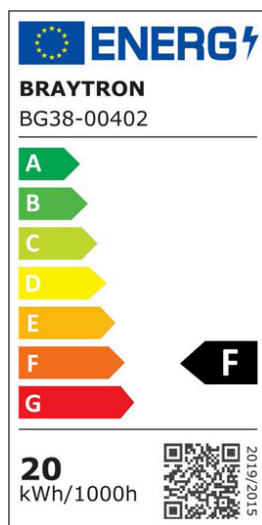

Braytron

TECHNISCHES DATENBLATT

MODELL BG38-00402

BESCHREIBUNG BRY-WALLS-B-ELP-GRY-20W-3000K-SNS-IP65-WALL LIGHT

IP65

BRAYTRON SRL

MUNICIPIUL BUCUREȘTI, SECTOR 6, BLD. IULIU MANIU, NR.616, CORP B, ET.1,BUCUREȘTI,Sector 6(RO)
info@braytron.com
www.braytron.com

Pagina 1 din 2

Allgemeine Merkmale

Modell	: BG38-00402
Hauptkategorie	: Außenbeleuchtung
Unterkategorie	: LED-Wandleuchte
Typ	: Bulkhead
Gehäusefarbe	: Dark Grey
Lampentyp/Form	: Non-Directional
Dimmbar	: Not-Dimmable
Lichtquelle	: LED
Garantie	: 2 Years
Klasse	: CLASS II
IP (Schutzart)	: IP65

Product Characteristics

Leistung	: 20
Farbtemperatur	: 3000K
Effektive Lumen	: 1980
Farbwiedergabeindex (CRI)	: ≥ 80
Energieeffizienzklasse	: F
Lichtabstrahlwinkel	: 120°

Elektrische Eigenschaften

Lebensdauer	: 20000 h
Spannung	: 220-240V 50/60Hz
Leistungsfaktor	: $>0,5$
Material	: ABS+PC
Arbeitstemperatur	: -20°C ~ +40°C

Dimensions & Weight

Länge	: 300 mm
Breite	: 150 mm
Höhe	: 86 mm
Gewicht	: 445 gr

Sensor-Informationen

Sensortyp	: Motion
Erfassungsbereich	: ≤ 8 mt
Montagehöhe	: 2-3 mt
Zeitverzögerung	: 30 Sec.-3 Min.
Beleuchtungsstärke (Lux)	: <20 Lux