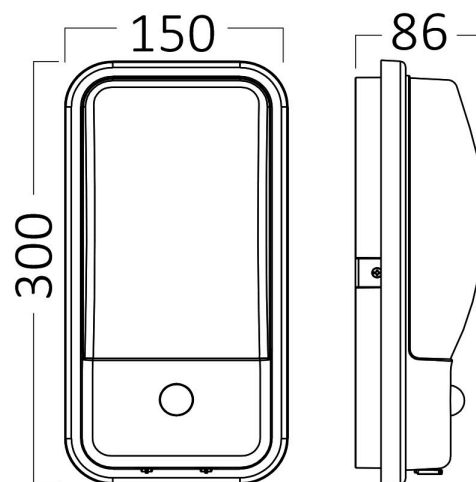

Braytron

TECHNISCHES DATENBLATT

MODELL BG38-00402

BESCHREIBUNG BRY-WALLS-B-ELP-GRY-20W-3000K-SNS-IP65-WALL LIGHT

IP65

BRAYTRON SRL

MUNICIPIUL BUCUREȘTI, SECTOR 6, BLD. IULIU MANIU, NR.616, CORP B, ET.1,BUCUREȘTI,Sector 6(RO)
info@braytron.com
www.braytron.com

Pagina 1 din 2

Allgemeine Merkmale

Modell	: BG38-00402
Hauptkategorie	: Außenbeleuchtung
Unterkategorie	: LED-Wandleuchte
Typ	: Bulkhead
Gehäusefarbe	: Dark Grey
Lampentyp/Form	: Non-Directional
Dimmbar	: Not-Dimmable
Lichtquelle	: LED
Garantie	: 2 Years
Klasse	: CLASS II
IP (Schutzart)	: IP65

Dimensions & Weight

Länge	: 300 mm
Breite	: 150 mm
Höhe	: 86 mm
Gewicht	: 445 gr

Sensor-Informationen

Sensortyp	: Motion
Erfassungsbereich	: ≤ 8 mt
Montagehöhe	: 2-3 mt
Zeitverzögerung	: 30 Sec.-3 Min.
Beleuchtungsstärke (Lux)	: <20 Lux

Paket-Informationen

Nettogewicht	: 3,6 kgs
Bruttogewicht	: 5 kgs
Stückzahl pro Karton (PCS/CTN)	: 8
Länge	: 38,4 cm
Breite	: 31,8 cm
Höhe	: 32,3 cm
EAN-Code	: 5949097720444

BRAYTRON SRL

MUNICIPIUL BUCUREȘTI, SECTOR 6, BLD. IULIU MANIU, NR.616, CORP B, ET.1,BUCUREȘTI, Sector 6(RO)