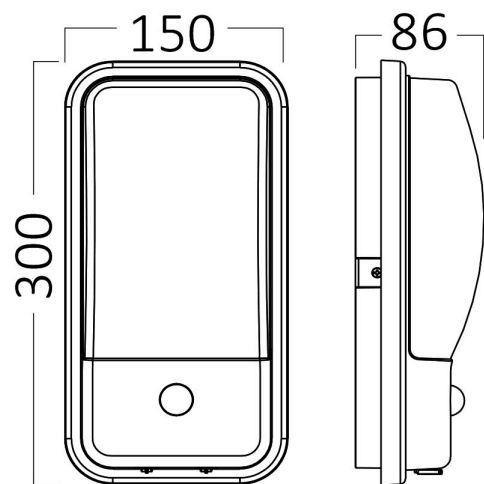

Braytron

TECHNICAL DATA SHEET

MODEL BG38-00402

DESCRIPTION BRY-WALLS-B-ELP-GRY-20W-3000K-SNS-IP65-WALL LIGHT

BRAYTRON SRL

MUNICIPIUL BUCUREȘTI, SECTOR 6, BLD. IULIU MANIU, NR.616, CORP B, ET.1,BUCUREȘTI,Sector 6(RO)
info@braytron.com
www.braytron.com

General Characteristics

Model No	:	BG38-00402
Main Family	:	Outdoor Lighting
Sub Family	:	LED Wall Light
Type	:	Bulkhead
Body Color	:	Dark Grey
Lamp Shape	:	Non-Directional
Dimmable	:	Not-Dimmable
Light Source	:	LED
Warranty	:	2 Years
Class	:	CLASS II
IP	:	IP65

Dimensions & Weight

P. Length	:	300 mm
P. Width	:	150 mm
P. Height	:	86 mm
Weight	:	445 gr

Sensor Informations

Sensor Type	:	Motion
Detection Distance	:	≤8 mt
Installation Height	:	2-3 mt
Time Delay	:	30 Sec.-3 Min.
Lux	:	<20 Lux

Package Informations

N.W.	:	3,6 kgs
G.W.	:	5 kgs
PCS/CTN	:	8
Length	:	38,4 cm
Width	:	31,8 cm
Height	:	32,3 cm
EAN	:	5949097720444