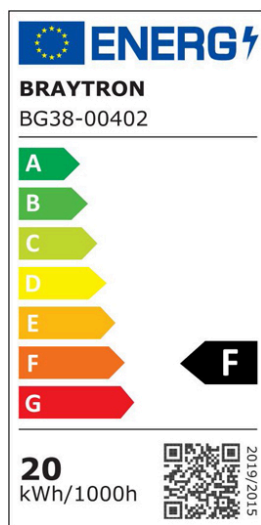

# Braytron

FIȘĂ TEHNICĂ

MODEL BG38-00402

DESCRIERE BRY-WALLS-B-ELP-GRY-20W-3000K-SNS-IP65-WALL LIGHT

IP65

SENSOR

BRAYTRON LIGHTING

Bd. Iuliu Maniu, Nr.616, Sector 6, 061129, Bucuresti - ROMANIA  
info@braytron.com  
www.braytron.com

## Caracteristici Generale

Model	: BG38-00402
Familia principală/Categorie	: Iluminat Exterior
Sub-familia/Subcategorie	: Lampă LED Perete
Tip	: Bulkhead
Culoarea corpului	: Dark Grey
Forma lămpii	: Non-Directional
Dimabil	: Not-Dimmable
Sursa de lumină	: LED
Garanție	: 2 Years
Clasă	: CLASS II
IP (Grad de protecție)	: IP65

## Caracteristici Produs

Putere	: 20
Temperatura culorii	: 3000K
Lumeni efectivi	: 1980
Indexul de redare a culorilor (CRI)	: $\geq 80$
Nivel de eficiență energetică	: F
Unghi de emisie al luminii	: $120^{\circ}$