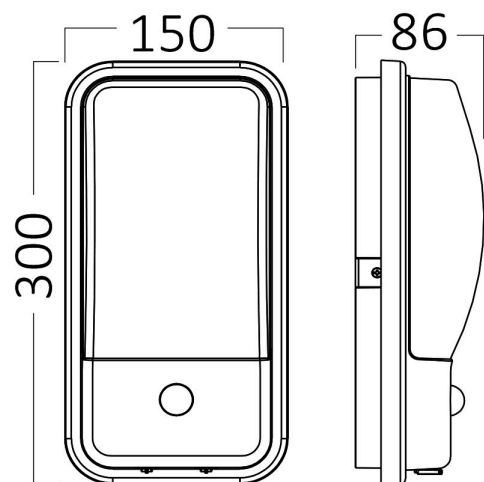

# Braytron

FIȘĂ TEHNICĂ

MODEL BG38-00402

DESCRIERE BRY-WALLS-B-ELP-GRY-20W-3000K-SNS-IP65-WALL LIGHT

IP65

SENSOR

BRAYTRON LIGHTING

Bd. Iuliu Maniu, Nr.616, Sector 6, 061129, Bucuresti - ROMANIA  
info@braytron.com  
www.braytron.com

## Caracteristici Generale

Model	: BG38-00402
Familia principală/Categorie	: Iluminat Exterior
Sub-familia/Subcategorie	: Lampă LED Perete
Tip	: Bulkhead
Culoarea corpului	: Dark Grey
Forma lămpii	: Non-Directional
Dimabil	: Not-Dimmable
Sursa de lumină	: LED
Garanție	: 2 Years
Clasă	: CLASS II
IP (Grad de protecție)	: IP65

## Dimensiuni si Greutati

Lungime	: 300 mm
Lățime	: 150 mm
Înălțime	: 86 mm
Greutate	: 445 gr

## Informatii despre ambalaj

Greutate netă	: 3,6 kgs
Greutate brută	: 5 kgs
Bucăți pe cutie (PCS/CTN)	: 8
Lungime	: 38,4 cm
Lățime	: 31,8 cm
Înălțime	: 32,3 cm
Cod EAN	: 5949097720444