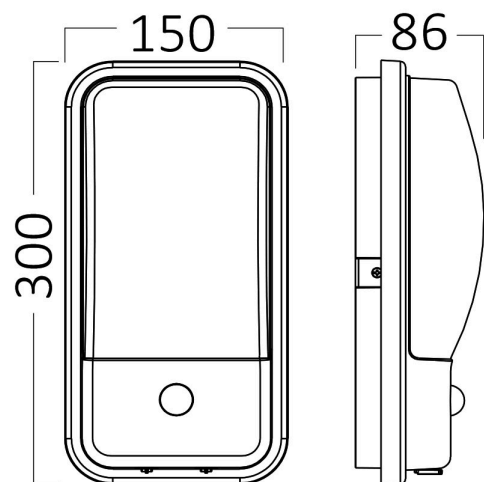

Braytron

TEHNIČNI LIST

MODEL BG38-00402

OPIS BRY-WALLS-B-ELP-GRY-20W-3000K-SNS-IP65-WALL LIGHT

BRAYTRON SRL

MUNICIPIUL BUCUREȘTI, SECTOR 6, BLD. IULIU MANIU, NR.616, CORP B, ET.1,BUCUREȘTI,Sector 6(RO)
info@braytron.com
www.braytron.com

Pagina 1 din 2

Splošne Lastnosti

Model	: BG38-00402
Glavna kategorija	: Zunanja razsvetljava
Podkategorija	: LED stenska svetilka
Tip	: Bulkhead
Barva ohišja	: Dark Grey
Oblika svetilke	: Non-Directional
Zatamnitev	: Not-Dimmable
Vir svetlobe	: LED
Garancija	: 2 Years
Razred	: CLASS II
IP (Stopnja zaščite)	: IP65

Dimensions & Weight

Dolžina	: 300 mm
Širina	: 150 mm
Višina	: 86 mm
Teža	: 445 gr

Podatki O Senzorju

Tip senzorja	: Motion
Razdalja zaznavanja	: ≤ 8 mt
Višina namestitve	: 2-3 mt
Časovna zakasnitev	: 30 Sec.-3 Min.
Raven osvetlitve (Lux)	: <20 Lux

Informacije O Paketu

Neto teža	: 3,6 kgs
Bruto teža	: 5 kgs
Kosi v škatli (PCS/CTN)	: 8
Dolžina	: 38,4 cm
Širina	: 31,8 cm
Višina	: 32,3 cm
EAN koda	: 5949097720444

BRAYTRON SRL

MUNICIPIUL BUCUREȘTI, SECTOR 6, BLD. IULIU MANIU, NR.616, CORP B, ET.1,BUCUREȘTI, Sector 6(RO)