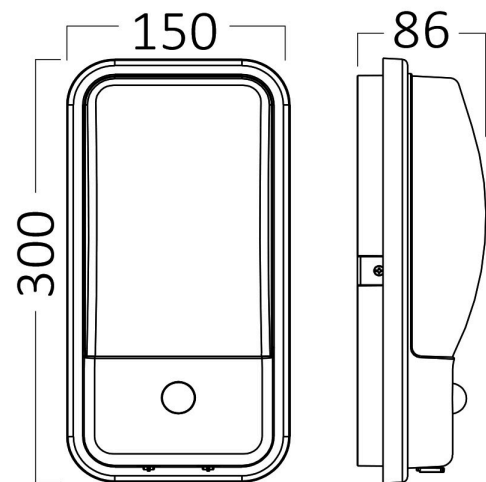

Braytron

ТЕХНИЧКИ ЛИСТ

МОДЕЛ

BG38-00402

ОПИС

BRY-WALLS-B-ELP-GRY-20W-3000K-SNS-IP65-WALL LIGHT

BRAYTRON SRL

MUNICIPIUL BUCUREȘTI, SECTOR 6, BLD. IULIU MANIU, NR.616, CORP B, ET.1,BUCUREȘTI,Sector 6(RO)
info@braytron.com
www.braytron.com

Pagina 1 din 2

Opšte karakteristike

Model	: BG38-00402
Glavna kategorija	: Spoljašnja rasveta
Podkategorija	: LED zidna lampa
Tip	: Bulkhead
Boja kućišta	: Dark Grey
Oblik lampe	: Non-Directional
Dimmabilno	: Not-Dimmable
Izvor svetlosti	: LED
Garancija	: 2 Years
Klasa	: CLASS II
IP (Stepen zaštite)	: IP65

Vek trajanja	: 20000 h
Napon	: 220-240V 50/60Hz
Faktor snage	: $>0,5$
Materijal	: ABS+PC
Radna temperatura	: $-20^{\circ}\text{C} \sim +40^{\circ}\text{C}$

Dimenzije i težina artikla

Dužina	: 300 mm
Širina	: 150 mm
Visina	: 86 mm
Težina	: 445 gr

Informacije o senzoru

Tip senzora	: Motion
Udaljenost detekcije	: ≤ 8 mt
Visina instalacije	: 2-3 mt
Kašnjenje u vremenu	: 30 Sec.-3 Min.
Nivo osvetljenja (Lux)	: <20 Lux

Informacije o pakovanju

Neto težina	: 3,6 kgs
Bruto težina	: 5 kgs
Komada u pakovanju (PCS/CTN)	: 8
Dužina	: 38,4 cm
Širina	: 31,8 cm
Visina	: 32,3 cm
EAN kod	: 5949097720444