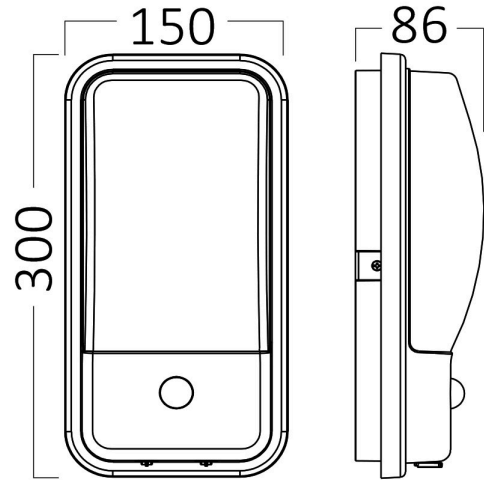

Braytron

TEKNİK VERİ SAYFASI

MODEL BG38-00402

AÇIKLAMA BRY-WALLS-B-ELP-GRY-20W-3000K-SNS-IP65-WALL LIGHT

IP65

SENSOR

BRAYTRON SRL

MUNICIPIUL BUCUREȘTI, SECTOR 6, BLD. IULIU MANIU, NR.616, CORP B, ET.1,BUCUREȘTI,Sector 6(RO)
info@braytron.com
www.braytron.com

Sayfa 1 / 2

Genel Özellikler

Model No	: BG38-00402
Üst Kategori	: Dış Mekan Aydınlatma
Alt Kategori	: LED Duvar Lambası
Tür	: Bulkhead
Gövde Rengi	: Dark Grey
Lamba Şekli	: Non-Directional
Kısılabilir	: Not-Dimmable
Işık Kaynağı	: LED
Garanti	: 2 Years
Class	: CLASS II
IP	: IP65

Ölçüler & Ağırlık

Ürün Uzunluğu	: 300 mm
Ürün Genişliği	: 150 mm
Ürün Yüksekliği	: 86 mm
Ürün Ağırlığı	: 445 gr

Sensor Bilgileri

Sensor Türü	: Motion
Algılama Mesafesi	: ≤ 8 mt
Montaj Yüksekliği	: 2-3 mt
Zaman Gecikmesi	: 30 Sec.-3 Min.
Lüks	: <20 Lux

Paketleme Bilgileri

Net Ağırlık	: 3,6 kgs
Brüt Ağırlık	: 5 kgs
Koli Adet Bilgisi	: 8
Uzunluk	: 38,4 cm
Genişlik	: 31,8 cm
Yükseklik	: 32,3 cm
Barkod	: 5949097720444

BRAYTRON SRL

MUNICIPIUL BUCUREȘTI, SECTOR 6, BLD. IULIU MANIU, NR.616, CORP B, ET.1,BUCUREȘTI, Sector 6(RO)
info@braytron.com
www.braytron.com