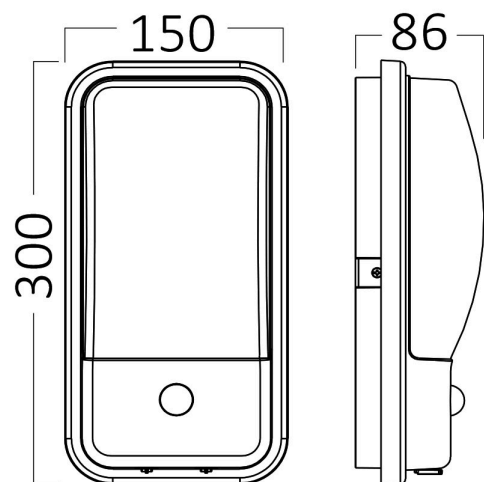

Braytron

TECHNISCHES DATENBLATT

MODELL

BG38-00482

BESCHREIBUNG

BRY-WALLS-B-ELP-GRY-20W-3IN1-SNS-IP65-WALL LIGHT

BRAYTRON SRL

MUNICIPIUL BUCUREȘTI, SECTOR 6, BLD. IULIU MANIU, NR.616, CORP B, ET.1,BUCUREȘTI, Sector 6(RO)

info@braytron.com

www.braytron.com

Pagina 1 din 2

Allgemeine Merkmale

Modell	: BG38-00482
Hauptkategorie	: Außenbeleuchtung
Unterkategorie	: LED-Wandleuchte
Typ	: Bulkhead
Gehäusefarbe	: Grey
Lampentyp/Form	: Non-Directional
Dimmbar	: Not-Dimmable
Lichtquelle	: LED
Garantie	: 2 Years
Klasse	: Class II
IP (Schutzart)	: IP65

Dimensions & Weight

Länge	: 300 mm
Breite	: 150 mm
Höhe	: 86 mm
Gewicht	: 460 gr

Sensor-Informationen

Sensortyp	: Motion
Erfassungsbereich	: 8m
Montagehöhe	: $<5\text{m}$
Zeitverzögerung	: 10sec-3min

Paket-Informationen

Nettogewicht	: 3,68 kgs
Bruttogewicht	: 5,10 kgs
Stückzahl pro Karton (PCS/CTN)	: 8
Länge	: 385 mm
Breite	: 330 mm
Höhe	: 330 mm
EAN-Code	: 5949097734434

BRAYTRON SRL

MUNICIPIUL BUCUREȘTI, SECTOR 6, BLD. IULIU MANIU, NR.616, CORP B, ET.1,BUCUREȘTI, Sector 6(RO)