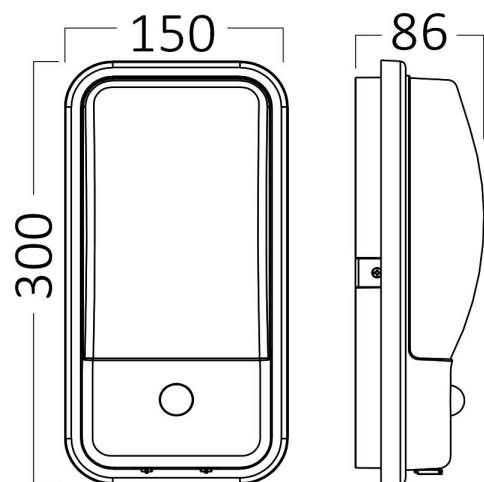

Braytron

TEHNIČNI LIST

MODEL	BG38-00482
OPIS	BRY-WALLS-B-ELP-GRY-20W-3IN1-SNS-IP65-WALL LIGHT

BRAYTRON SRL

MUNICIPIUL BUCUREȘTI, SECTOR 6, BLD. IULIU MANIU, NR.616, CORP B, ET.1,BUCUREȘTI, Sector 6(RO)
info@braytron.com
www.braytron.com

Splošne Lastnosti

Model	: BG38-00482
Glavna kategorija	: Zunanja razsvetljava
Podkategorija	: LED stenska svetilka
Tip	: Bulkhead
Barva ohišja	: Grey
Oblika svetilke	: Non-Directional
Zatamnitev	: Not-Dimmable
Vir svetlobe	: LED
Garancija	: 2 Years
Razred	: Class II
IP (Stopnja zaščite)	: IP65

Dimensions & Weight

Dolžina	: 300 mm
Širina	: 150 mm
Višina	: 86 mm
Teža	: 460 gr

Podatki O Senzorju

Tip senzorja	: Motion
Razdalja zaznavanja	: 8m
Višina namestitve	: $<5m$
Časovna zakasnitev	: 10sec-3min

Informacije O Paketu

Neto teža	: 3,68 kgs
Bruto teža	: 5,10 kgs
Kosi v škatli (PCS/CTN)	: 8
Dolžina	: 385 mm
Širina	: 330 mm
Višina	: 330 mm
EAN koda	: 5949097734434

BRAYTRON SRL

MUNICIPIUL BUCUREȘTI, SECTOR 6, BLD. IULIU MANIU, NR.616, CORP B, ET.1,BUCUREȘTI, Sector 6(RO)
info@braytron.com
www.braytron.com