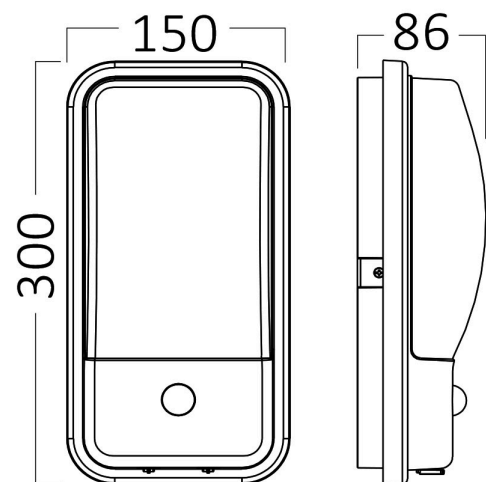

Braytron

ТЕХНИЧКИ ЛИСТ

МОДЕЛ	BG38-00482
ОПИС	BRY-WALLS-B-ELP-GRY-20W-3IN1-SNS-IP65-WALL LIGHT

BRAYTRON SRL

MUNICIPIUL BUCUREȘTI, SECTOR 6, BLD. IULIU MANIU, NR.616, CORP B, ET.1,BUCUREȘTI,Sector 6(RO)
info@braytron.com
www.braytron.com

Opšte karakteristike

Model	: BG38-00482
Glavna kategorija	: Spoljašnja rasveta
Podkategorija	: LED zidna lampa
Tip	: Bulkhead
Boja kućišta	: Grey
Oblik lampe	: Non-Directional
Dimmabilno	: Not-Dimmable
Izvor svetlosti	: LED
Garancija	: 2 Years
Klasa	: Class II
IP (Stepen zaštite)	: IP65

Vek trajanja	: 20000 h
Napon	: 220-240V 50/60Hz
Faktor snage	: $>0,5$
Materijal	: PC
Radna temperatura	: $-20^{\circ}\text{C} \sim +40^{\circ}\text{C}$

Dimenzije i težina artikla

Dužina	: 300 mm
Širina	: 150 mm
Visina	: 86 mm
Težina	: 460 gr

Informacije o senzoru

Tip senzora	: Motion
Udaljenost detekcije	: 8m
Visina instalacije	: $<5\text{m}$
Kašnjenje u vremenu	: 10sec-3min

Informacije o pakovanju

Neto težina	: 3,68 kgs
Bruto težina	: 5,10 kgs
Komada u pakovanju (PCS/CTN)	: 8
Dužina	: 385 mm
Širina	: 330 mm
Visina	: 330 mm
EAN kod	: 5949097734434