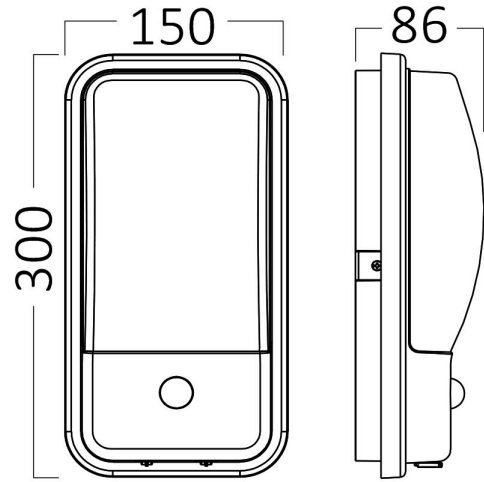

Braytron

TEKNIK VERI SAYFASI

MODEL BG38-00482

AÇIKLAMA BRY-WALLS-B-ELP-GRY-20W-3IN1-SNS-IP65-WALL LIGHT

BRAYTRON SRL

MUNICIPIUL BUCUREȘTI, SECTOR 6, BLD. IULIU MANIU, NR.616, CORP B, ET.1,BUCUREȘTI, Sector 6(RO)
info@braytron.com
www.braytron.com

Sayfa 1 / 2

Genel Özellikler

Model No	: BG38-00482
Üst Kategori	: Dış Mekan Aydınlatma
Alt Kategori	: LED Duvar Lambası
Tür	: Bulkhead
Gövde Rengi	: Grey
Lamba Şekli	: Non-Directional
Kısılabilir	: Not-Dimmable
Işık Kaynağı	: LED
Garanti	: 2 Years
Class	: Class II
IP	: IP65

Ölçüler & Ağırlık

Ürün Uzunluğu	: 300 mm
Ürün Genişliği	: 150 mm
Ürün Yüksekliği	: 86 mm
Ürün Ağırlığı	: 460 gr

Sensor Bilgileri

Sensor Türü	: Motion
Algılama Mesafesi	: 8m
Montaj Yüksekliği	: $<5m$
Zaman Gecikmesi	: 10sec-3min

Paketleme Bilgileri

Net Ağırlık	: 3,68 kgs
Brüt Ağırlık	: 5,10 kgs
Koli Adet Bilgisi	: 8
Uzunluk	: 385 mm
Genişlik	: 330 mm
Yükseklik	: 330 mm
Barkod	: 5949097734434

BRAYTRON SRL

MUNICIPIUL BUCUREȘTI, SECTOR 6, BLD. IULIU MANIU, NR.616, CORP B, ET.1,BUCUREȘTI, Sector 6(RO)
info@braytron.com
www.braytron.com