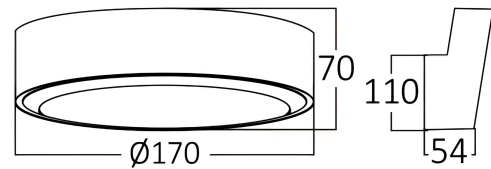

Braytron

TECHNISCHES DATENBLATT

MODELL

BG38-00702

BESCHREIBUNG

BRY-WALLS-D-RND-GRY-12W-3000K-IP65-WALL LIGHT

BRAYTRON SRL

MUNICIPIUL BUCUREȘTI, SECTOR 6, BLD. IULIU MANIU, NR.616, CORP B, ET.1,BUCUREȘTI, Sector 6(RO)

info@braytron.com

www.braytron.com

Pagina 1 din 2