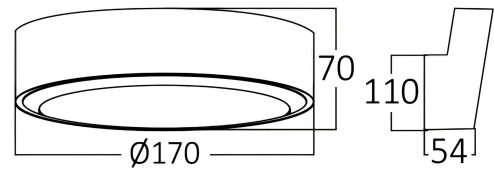

Braytron

TECHNISCHES DATENBLATT

MODELL	BG38-00712
BESCHREIBUNG	BRY-WALLS-D-RND-GRY-12W-4000K-IP65-WALL LIGHT

BRAYTRON SRL

MUNICIPIUL BUCUREȘTI, SECTOR 6, BLD. IULIU MANIU, NR.616, CORP B, ET.1,BUCUREȘTI, Sector 6(RO)
info@braytron.com
www.braytron.com