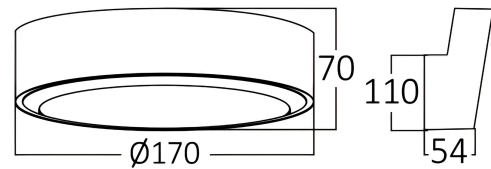

Braytron

TECHNISCHES DATENBLATT

MODELL	BG38-00732
BESCHREIBUNG	BRY-WALLS-D-RND-GRY-12W-6500K-IP65-WALL LIGHT

BRAYTRON SRL

MUNICIPIUL BUCUREȘTI, SECTOR 6, BLD. IULIU MANIU, NR.616, CORP B, ET.1,BUCUREȘTI,Sector 6(RO)
info@braytron.com
www.braytron.com

Pagina 1 din 2