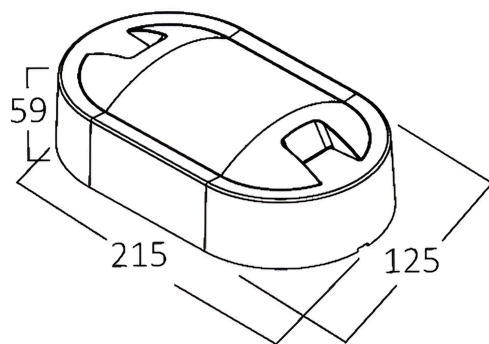

Braytron

TECHNISCHES DATENBLATT

MODELL

BG38-00902

BESCHREIBUNG

BRY-WALLS-D-ELP-GRY-15W-3000K-IP65-WALL LIGHT

BRAYTRON SRL

MUNICIPIUL BUCUREȘTI, SECTOR 6, BLD. IULIU MANIU, NR.616, CORP B, ET.1,BUCUREȘTI, Sector 6(RO)
info@braytron.com
www.braytron.com

Pagina 1 din 2