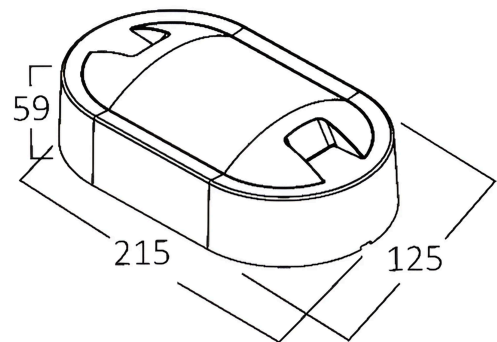

Braytron

TECHNISCHES DATENBLATT

MODELL	BG38-00912
BESCHREIBUNG	BRY-WALLS-D-ELP-GRY-15W-4000K-IP65-WALL LIGHT

BRAYTRON SRL

MUNICIPIUL BUCUREȘTI, SECTOR 6, BLD. IULIU MANIU, NR.616, CORP B, ET.1,BUCUREȘTI, Sector 6(RO)
info@braytron.com
www.braytron.com

Pagina 1 din 2

Allgemeine Merkmale

Modell	: BG38-00912
Hauptkategorie	: Außenbeleuchtung
Unterkategorie	: LED-Wandleuchte
Typ	: Bulkhead
Gehäusefarbe	: Grey
Lampentyp/Form	: Non-Directional
Dimmbar	: Not-Dimmable
Lichtquelle	: LED
Garantie	: 2 Years
Klasse	: CLASS II
IP (Schutzart)	: IP65

Dimensions & Weight

Länge	: 215 mm
Breite	: 125 mm
Höhe	: 59 mm
Gewicht	: 290 gr

Paket-Informationen

Nettogewicht	: 7,20 kgs
Bruttogewicht	: 9,25 kgs
Stückzahl pro Karton (PCS/CTN)	: 24
Länge	: 400 mm
Breite	: 275 mm
Höhe	: 455 mm