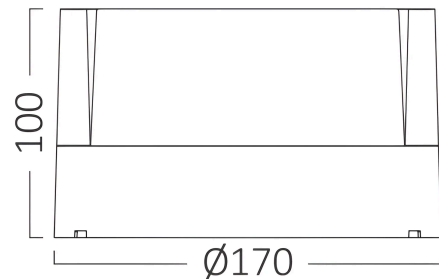

Braytron

TECHNISCHES DATENBLATT

MODELL

BG38-01001

BESCHREIBUNG

BRY-WALLS-G1-RND-BLC-15W-3000K-IP65-WALL LIGHT

BRAYTRON SRL

MUNICIPIUL BUCUREȘTI, SECTOR 6, BLD. IULIU MANIU, NR.616, CORP B, ET.1,BUCUREȘTI,Sector 6(RO)
info@braytron.com
www.braytron.com

Pagina 1 din 2

Allgemeine Merkmale

Modell	: BG38-01001
Hauptkategorie	: Außenbeleuchtung
Unterkategorie	: LED-Wandleuchte
Typ	: Bulkhead
Gehäusefarbe	: Black
Lampentyp/Form	: Non-Directional
Dimmbar	: Not-Dimmable
Lichtquelle	: LED
Garantie	: 2 Years
Klasse	: CLASS II
IP (Schutzart)	: IP65

Dimensions & Weight

Durchmesser	: 170 mm
Höhe	: 100 mm
Gewicht	: 392 gr

Paket-Informationen

Nettogewicht	: 7,90 kgs
Bruttogewicht	: 10,50 kgs
Stückzahl pro Karton (PCS/CTN)	: 20
Länge	: 570 mm
Breite	: 370 mm
Höhe	: 375 mm
EAN-Code	: 5949097724824