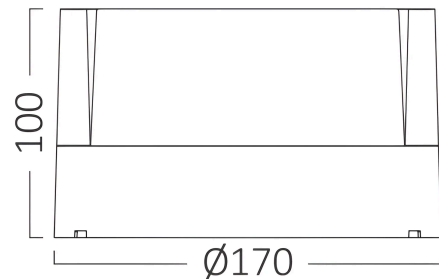

Braytron

TECHNISCHES DATENBLATT

MODELL

BG38-01082

BESCHREIBUNG

BRY-WALLS-G1-RND-GRY-15W-3IN1-IP65-WALL FIXTURE

BRAYTRON SRL

MUNICIPIUL BUCUREȘTI, SECTOR 6, BLD. IULIU MANIU, NR.616, CORP B, ET.1,BUCUREȘTI, Sector 6(RO)

Dimensions & Weight

Durchmesser	: 170 mm
Höhe	: 100 mm
Gewicht	: 395 gr

Paket-Informationen

Nettogewicht	: 7,9 kgs
Bruttogewicht	: 10,6 kgs
Stückzahl pro Karton (PCS/CTN)	: 20
Länge	: 56,8 cm
Breite	: 37,5 cm
Höhe	: 37,5 cm
EAN-Code	: 5949097736513