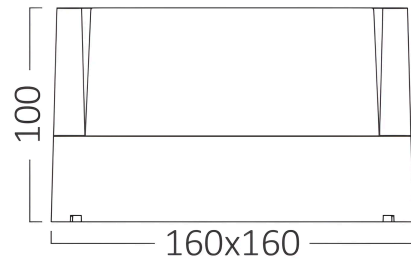

BRAYTRON SRL

MUNICIPIUL BUCUREȘTI, SECTOR 6, BLD. IULIU MANIU, NR.616, CORP B, ET.1,BUCUREȘTI, Sector 6(RO)
info@braytron.com
www.braytron.com