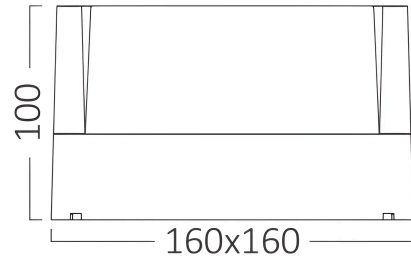

Braytron

TECHNISCHES DATENBLATT

MODELL	BG38-01181
BESCHREIBUNG	BRY-WALLS-G1-SQR-BLC-15W-3IN1-IP65-WALL LIGHT

BRAYTRON SRL

MUNICIPIUL BUCUREȘTI, SECTOR 6, BLD. IULIU MANIU, NR.616, CORP B, ET.1,BUCUREȘTI,Sector 6(RO)
info@braytron.com
www.braytron.com

Allgemeine Merkmale

Modell	: BG38-01181
Hauptkategorie	: Außenbeleuchtung
Unterkategorie	: LED-Wandleuchte
Typ	: Bulkhead
Gehäusefarbe	: Black
Lampentyp/Form	: Non-Directional
Dimmbar	: Not-Dimmable
Lichtquelle	: LED
Garantie	: 2 Years
Klasse	: CLASS II
IP (Schutzart)	: IP65

Product Characteristics

Leistung	: 15
Farbtemperatur	: 3IN1
Effektive Lumen	: 1450
Farbwiedergabeindex (CRI)	: ≥ 80
Energieeffizienzklasse	: F
Lichtabstrahlwinkel	: 120°

Elektrische Eigenschaften

Lebensdauer	: 20000 h
Spannung	: 220-240V 50/60Hz
Leistungsfaktor	: $>0,5$
Material	: PC
Arbeitstemperatur	: -20°C ~ +40°C

Dimensions & Weight

Länge	: 160 mm
Breite	: 160 mm
Höhe	: 100 mm
Gewicht	: 485 gr

Paket-Informationen

Nettogewicht	: 9,70 kgs
Bruttogewicht	: 12,20 kgs
Stückzahl pro Karton (PCS/CTN)	: 20
Länge	: 560 mm
Breite	: 355 mm
Höhe	: 360 mm
EAN-Code	: 5949097737732