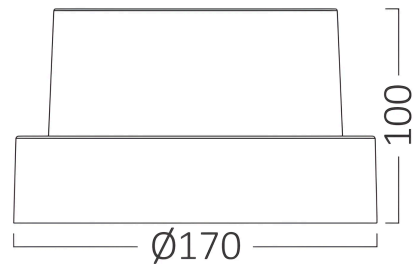

Braytron

TECHNISCHES DATENBLATT

MODELL

BG38-01201

BESCHREIBUNG

BRY-WALLS-G2-RND-BLC-15W-3000K-IP65-WALL LIGHT

BRAYTRON SRL

MUNICIPIUL BUCUREȘTI, SECTOR 6, BLD. IULIU MANIU, NR.616, CORP B, ET.1,BUCUREȘTI, Sector 6(RO)
info@braytron.com
www.braytron.com

Pagina 1 din 2