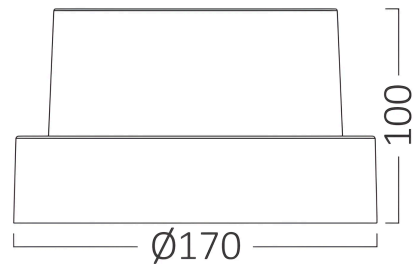

Braytron

TECHNISCHES DATENBLATT

MODELL BG38-01282

BESCHREIBUNG BRY-WALLS-G2-RND-GRY-15W-3IN1-IP65-WALL FIXTURE

BRAYTRON SRL

MUNICIPIUL BUCUREȘTI, SECTOR 6, BLD. IULIU MANIU, NR.616, CORP B, ET.1,BUCUREȘTI, Sector 6(RO)
info@braytron.com
www.braytron.com

Pagina 1 din 2

Allgemeine Merkmale

Modell	: BG38-01282
Hauptkategorie	: Außenbeleuchtung
Unterkategorie	: LED-Wandleuchte
Typ	: Bulkhead
Gehäusefarbe	: Dark Grey
Lampentyp/Form	: Non-Directional
Dimmbar	: Not-Dimmable
Lichtquelle	: LED
Garantie	: 2 Years
Klasse	: CLASS II
IP (Schutzart)	: IP65

Product Characteristics

Leistung	: 15
Farbtemperatur	: 3IN1
Effektive Lumen	: 1450
Farbwiedergabeindex (CRI)	: ≥ 80
Energieeffizienzklasse	: F
Lichtabstrahlwinkel	: 120°

Elektrische Eigenschaften

Lebensdauer	: 20000 h
Spannung	: 220-240V 50/60Hz
Leistungsfaktor	: $>0,5$
Material	: ABS+PC
Arbeitstemperatur	: $-20^{\circ}\text{C} \sim +40^{\circ}\text{C}$

Dimensions & Weight

Durchmesser	: 170 mm
Höhe	: 100 mm
Gewicht	: 344 gr

Paket-Informationen

Nettogewicht	: 6,9 kgs
Bruttogewicht	: 9,6 kgs
Stückzahl pro Karton (PCS/CTN)	: 20
Länge	: 56,8 cm
Breite	: 37,5 cm
Höhe	: 37,5 cm
EAN-Code	: 5949097736537