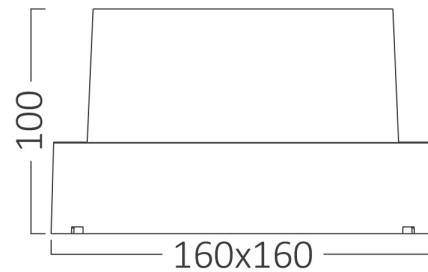

Braytron

TECHNISCHES DATENBLATT

MODELL	BG38-01301
BESCHREIBUNG	BRY-WALLS-G2-SQR-BLC-15W-3000K-IP65-WALL LIGHT

IP65

BRAYTRON SRL

MUNICIPIUL BUCUREȘTI, SECTOR 6, BLD. IULIU MANIU, NR.616, CORP B, ET.1,BUCUREȘTI,Sector 6(RO)
info@braytron.com
www.braytron.com

Allgemeine Merkmale

Modell	: BG38-01301
Hauptkategorie	: Außenbeleuchtung
Unterkategorie	: LED-Wandleuchte
Typ	: Bulkhead
Gehäusefarbe	: Black
Lampentyp/Form	: Non-Directional
Dimmbar	: Not-Dimmable
Lichtquelle	: LED
Garantie	: 2 Years
Klasse	: Class II
IP (Schutzart)	: IP65

Product Characteristics

Leistung	: 15
Farbtemperatur	: 3000K
Effektive Lumen	: 1450
Farbwiedergabeindex (CRI)	: ≥ 80
Energieeffizienzklasse	: F
Lichtabstrahlwinkel	: 120°

Elektrische Eigenschaften

Lebensdauer	: 20000 h
Spannung	: 220-240V 50/60Hz
Leistungsfaktor	: $>0,5$
Material	: PC
Arbeitstemperatur	: $-20^{\circ}\text{C} \sim +40^{\circ}\text{C}$

Dimensions & Weight

Länge	: 160 mm
Breite	: 160 mm
Höhe	: 100 mm
Gewicht	: 390 gr

Paket-Informationen

Nettogewicht	: 7,80 kgs
Bruttogewicht	: 10,20 kgs
Stückzahl pro Karton (PCS/CTN)	: 20
Länge	: 560 mm
Breite	: 355 mm
Höhe	: 360 mm
EAN-Code	: 5949097724886