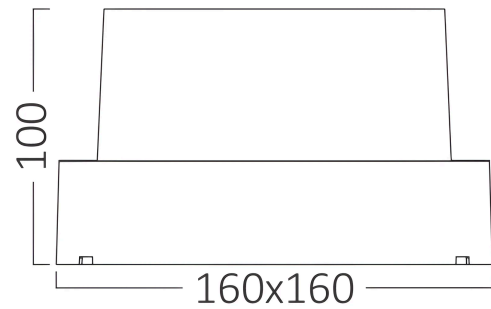

Braytron

TECHNISCHES DATENBLATT

MODELL

BG38-01382

BESCHREIBUNG

BRY-WALLS-G2-SQR-GRY-15W-3IN1-IP65-WALL FIXTURE

BRAYTRON SRL

MUNICIPIUL BUCUREȘTI, SECTOR 6, BLD. IULIU MANIU, NR.616, CORP B, ET.1,BUCUREȘTI, Sector 6(RO)
info@braytron.com
www.braytron.com

Pagina 1 din 2

Allgemeine Merkmale

Modell	: BG38-01382
Hauptkategorie	: Außenbeleuchtung
Unterkategorie	: LED-Wandleuchte
Typ	: Bulkhead
Gehäusefarbe	: Dark Grey
Lampentyp/Form	: Non-Directional
Dimmbar	: Not-Dimmable
Lichtquelle	: LED
Garantie	: 2 Years
Klasse	: CLASS II
IP (Schutzart)	: IP65

Product Characteristics

Leistung	: 15
Farbtemperatur	: 3IN1
Effektive Lumen	: 1450
Farbwiedergabeindex (CRI)	: ≥ 80
Energieeffizienzklasse	: F
Lichtabstrahlwinkel	: 120°

Elektrische Eigenschaften

Lebensdauer	: 20000 h
Spannung	: 220-240V 50/60Hz
Leistungsfaktor	: $>0,5$
Material	: ABS+PC
Arbeitstemperatur	: -20°C ~ +40°C

Dimensions & Weight

Länge	: 160 mm
Breite	: 160 mm
Höhe	: 100 mm
Gewicht	: 400 gr

Paket-Informationen

Nettogewicht	: 8 kgs
Bruttogewicht	: 10,5 kgs
Stückzahl pro Karton (PCS/CTN)	: 20
Länge	: 55,5 cm
Breite	: 35,6 cm
Höhe	: 36 cm
EAN-Code	: 5949097736544