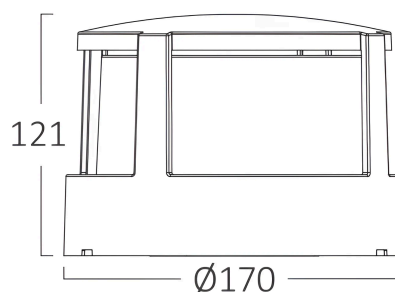

Braytron

TECHNISCHES DATENBLATT

MODELL	BG38-01401
BESCHREIBUNG	BRY-WALLS-G1-RND-BLC-15W-3000K-IP65-WALL LIGHT

BRAYTRON SRL

MUNICIPIUL BUCUREȘTI, SECTOR 6, BLD. IULIU MANIU, NR.616, CORP B, ET.1,BUCUREȘTI, Sector 6(RO)
info@braytron.com
www.braytron.com