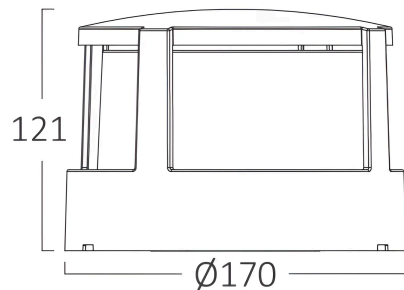

Braytron

TECHNISCHES DATENBLATT

MODELL BG38-01481

BESCHREIBUNG BRY-WALLS-G1-RND-BLC-15W-3IN1-IP65-WALL LIGHT

BRAYTRON SRL

MUNICIPIUL BUCUREȘTI, SECTOR 6, BLD. IULIU MANIU, NR.616, CORP B, ET.1,BUCUREȘTI, Sector 6(RO)
info@braytron.com
www.braytron.com

Pagina 1 din 2

Allgemeine Merkmale

Modell	: BG38-01481
Hauptkategorie	: Außenbeleuchtung
Unterkategorie	: LED-Wandleuchte
Typ	: Bulkhead
Gehäusefarbe	: Black
Lampentyp/Form	: Non-Directional
Dimmbar	: Not-Dimmable
Lichtquelle	: LED
Garantie	: 2 Years
Klasse	: CLASS II
IP (Schutzart)	: IP65

Dimensions & Weight

Durchmesser	: 170 mm
Höhe	: 121 mm
Gewicht	: 370 gr

Paket-Informationen

Nettogewicht	: 7,4 kgs
Bruttogewicht	: 10,3 kgs
Stückzahl pro Karton (PCS/CTN)	: 20
Länge	: 67 cm
Breite	: 37 cm
Höhe	: 37,5 cm
EAN-Code	: 5949097737701