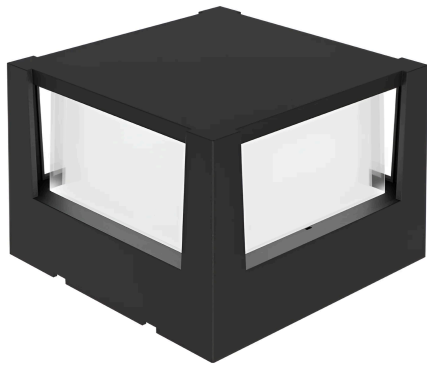

## TECHNISCHES DATENBLATT

MODELL BG38-01581

BESCHREIBUNG BRY-WALLS-G1-RND-BLC-15W-3IN1-IP65-WALL LIGHT

BRAYTRON SRL

MUNICIPIUL BUCUREȘTI, SECTOR 6, BLD. IULIU MANIU, NR.616, CORP B, ET.1,BUCUREȘTI,Sector 6(RO)  
info@braytron.com  
www.braytron.com

## Allgemeine Merkmale

Modell	: BG38-01581
Hauptkategorie	: Außenbeleuchtung
Unterkategorie	: LED-Wandleuchte
Typ	: Bulkhead
Gehäusefarbe	: Black
Lampentyp/Form	: Non-Directional
Dimmbar	: Not-Dimmable
Lichtquelle	: LED
Garantie	: 2 Years
Klasse	: CLASS II
IP (Schutzart)	: IP65

## Dimensions & Weight

Länge	: 161 mm
Breite	: 161 mm
Höhe	: 111 mm
Gewicht	: 465 gr