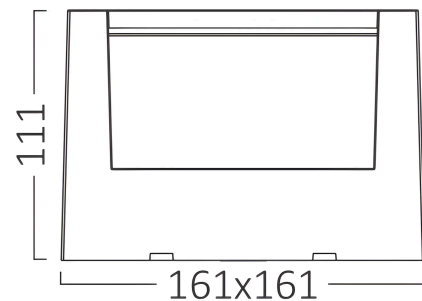

Braytron

TECHNISCHES DATENBLATT

MODELL BG38-01581

BESCHREIBUNG BRY-WALLS-G1-RND-BLC-15W-3IN1-IP65-WALL LIGHT

BRAYTRON SRL

MUNICIPIUL BUCUREȘTI, SECTOR 6, BLD. IULIU MANIU, NR.616, CORP B, ET.1,BUCUREȘTI,Sector 6(RO)
info@braytron.com
www.braytron.com

Pagina 1 din 2