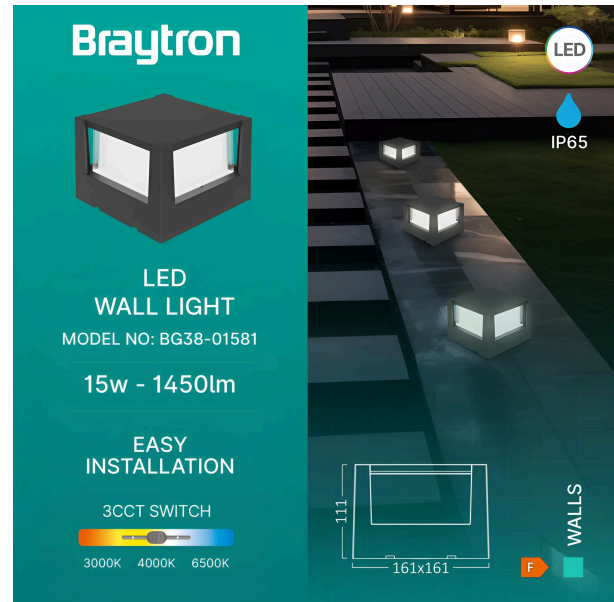

## TECHNISCHES DATENBLATT

MODELL BG38-01581

BESCHREIBUNG BRY-WALLS-G1-RND-BLC-15W-3IN1-IP65-WALL LIGHT

BRAYTRON SRL

MUNICIPIUL BUCUREȘTI, SECTOR 6, BLD. IULIU MANIU, NR.616, CORP B, ET.1,BUCUREȘTI,Sector 6(RO)  
info@braytron.com  
www.braytron.com

## Dimensions & Weight

Länge	: 161 mm
Breite	: 161 mm
Höhe	: 111 mm
Gewicht	: 465 gr