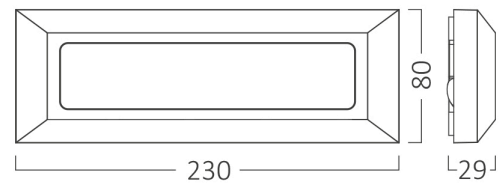

Braytron

TECHNISCHES DATENBLATT

MODELL	BG38-01880
BESCHREIBUNG	BRY-VEKTA-B-RCT-WHT-3W-3IN1-IP65-WALL LIGHT

IP65

3 CCT

BRAYTRON SRL

MUNICIPIUL BUCUREȘTI, SECTOR 6, BLD. IULIU MANIU, NR.616, CORP B, ET.1,BUCUREȘTI, Sector 6(RO)
info@braytron.com
www.braytron.com

Pagina 1 din 2

Allgemeine Merkmale

Modell	: BG38-01880
Hauptkategorie	: Außenbeleuchtung
Unterkategorie	: LED-Wandleuchte
Typ	: Wall
Gehäusefarbe	: White
Lampentyp/Form	: Non-Directional
Dimmbar	: Not-Dimmable
Lichtquelle	: LED
Garantie	: 2 Years
Klasse	: CLASS II
IP (Schutzart)	: IP65

Dimensions & Weight

Länge	: 230 mm
Breite	: 80 mm
Höhe	: 29 mm
Gewicht	: 256 gr

Paket-Informationen

Nettogewicht	: 7,7 kgs
Bruttogewicht	: 9,4 kgs
Stückzahl pro Karton (PCS/CTN)	: 30
Länge	: 48,5 cm
Breite	: 20 cm
Höhe	: 28,5 cm
EAN-Code	: 5949097732546