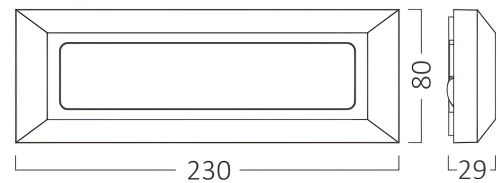

Braytron

FISA TEHNICA

MODEL BG38-01880

DESCRIERE BRY-VEKTA-B-RCT-WHT-3W-3IN1-IP65-WALL LIGHT

BRAYTRON LIGHTING

Bd. Iuliu Maniu, Nr.616, Sector 6, 061129, Bucuresti - ROMANIA
info@braytron.com
www.braytron.com

SPOTVISION ELECTRIC & LIGHTING S.R.L

Bd. Iuliu Maniu, Nr.616, Sector 6, 061129, Bucuresti - ROMANIA
sales@spotvisionelectric.ro
www.spotvisionelectric.ro

Pagina 1 din 2

Caracteristici Generale

Model	: BG38-01880
Familia principală/Categorie	: Iluminat Exterior
Sub-familia/Subcategorie	: Lampă LED Perete
Tip	: Wall
Culoarea corpului	: White
Forma lămpii	: Non-Directional
Dimabil	: Not-Dimmable
Sursa de lumină	: LED
Garanție	: 2 Years
Clasă	: CLASS II
IP (Grad de protecție)	: IP65

Lifetime	: 20000 h
Tensiune	: 220-240V 50/60Hz
Factor de putere	: $< 0,5$
Material	: PC+PC
Temperatura de lucru	: -20°C ~ +40°C

Dimensiuni si Greutati

Lungime	: 230 mm
Lățime	: 80 mm
Înălțime	: 29 mm
Greutate	: 256 gr

Informatii despre ambalaj

Greutate netă	: 7,7 kgs
Greutate brută	: 9,4 kgs
Bucăți pe cutie (PCS/CTN)	: 30
Lungime	: 48,5 cm
Lățime	: 20 cm
Înălțime	: 28,5 cm
Cod EAN	: 5949097732546