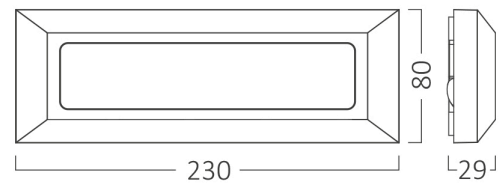

## TECHNISCHES DATENBLATT

MODELL	BG38-01882
BESCHREIBUNG	BRY-VEKTA-B-RCT-GRY-3W-3IN1-IP65-WALL LIGHT

IP65

3 CCT

BRAYTRON SRL

MUNICIPIUL BUCUREȘTI, SECTOR 6, BLD. IULIU MANIU, NR.616, CORP B, ET.1,BUCUREȘTI, Sector 6(RO)  
info@braytron.com  
www.braytron.com

## Dimensions & Weight

Länge	: 230 mm
Breite	: 80 mm
Höhe	: 29 mm
Gewicht	: 256 gr